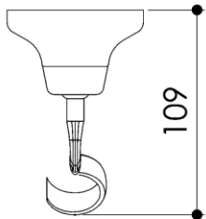

Dimensions (Width x Depth x Height)

Dimensions (Largeur x Profondeur x Hauteur)

Abmessungen (Breite x Tiefe x Höhe)

Dimensiones (Anchura x Profundidad x Altura)

Размеры (Ширина x Глубина x Высота)

72 x 109 x 72 mm

2.83 x 4.29 x 2.83 inches

#### **GB** Features

Monobloc accessory  
3 fixing points per support plate, oblong holes  
Direct fixing in the wall (no interface between the wall and the accessory)  
No visible screw  
Screws provided

#### **DE** Beschreibung

Accessoire aus einem Stück  
3 Befestigungspunkte pro Platine, ovale Vorbohrungen  
Direkte Befestigung des Zubehörs an der Wand (ohne Teil zwischen Wand und Zubehör)  
Verdeckte Schrauben  
Schrauben und Dübel mitgeliefert