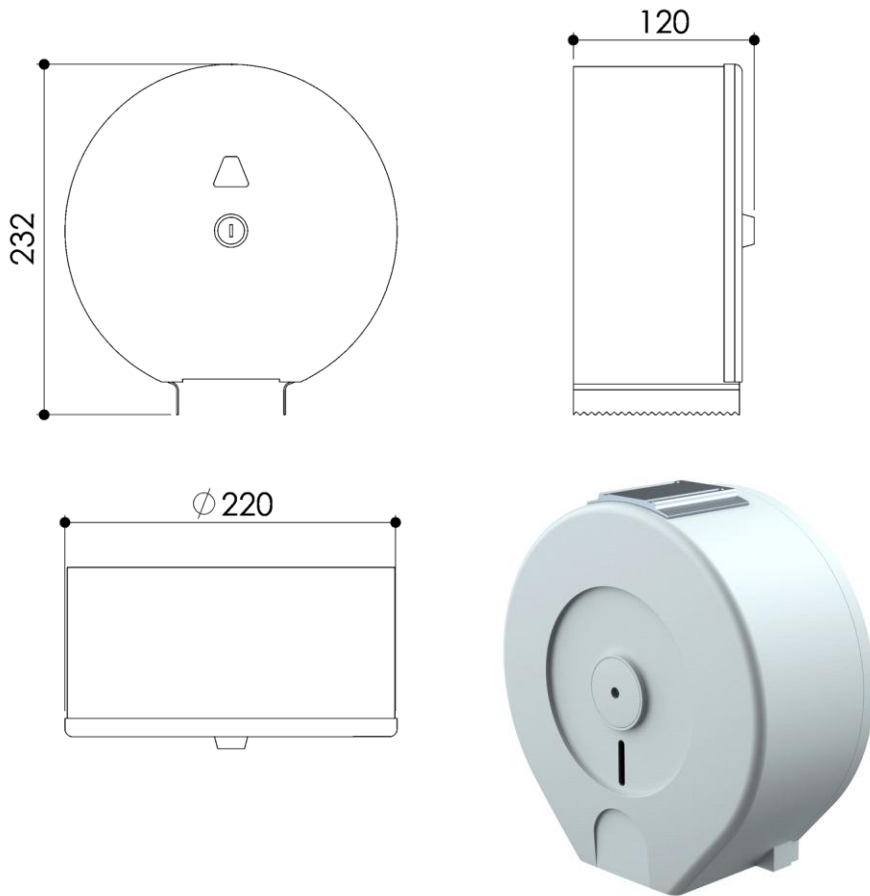

- GB** Toilet paper dispenser with lock Ø 270mm - Finish White
- FR** Distributeur papier avec clé Ø 270mm - Finition Blanc
- DE** Papierrollenhalter verriegelbar Ø 270mm - Endfertigung Weiss
- ES** Distribuidor de papel con llave Ø 270mm - Acabados Blanco
- RU** Диспенсер бумаги, закрывается на ключ Ø 270mm - Конечная обработка Белый

Dimensions (Width x Depth x Height)

Dimensions (Largeur x Profondeur x Hauteur)

Abmessungen (Breite x Tiefe x Höhe)

Dimensiones (Anchura x Profundidad x Altura)

Размеры (Ширина x Глубина x Высота)

220 x 120 x 232 mm

8.66 x 4.72 x 9.13 inches

GB Features

Can contain a 240 mm paper roll
Locked with a key

FR Caractéristiques

Peut contenir un rouleau de papier de 240 mm de diamètre
Fermeture à clé

DE Beschreibung

Für Papierrolle von 240 mm Durchmesser
Abschliessbar

ES Características

Puede incluir un rollo de papel higiénico de 240 mm de diámetro
Cierre con llave

RU Характеристики

Для рулона бумаги диаметром 240 мм
Закрывается на ключ

Materials

Accessory made of ABS
Stainless steel screws